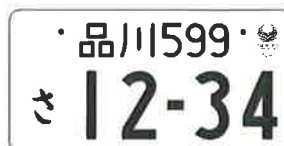

エンブレム付きナンバー

寄付のない場合は
エンブレムのみになります

故意であるか否かを問わず、団体や個人が、東京2020オリンピック・パラリンピック競技大会特別仕様ナンバープレート（本体だけでなく、ナンバープレートのイメージも含みます。）を利用し、大会に公式に参与しているように見える行為や宣伝活動等を行うことは禁止されています。

※詳細は右記URLよりご確認ください。 <https://tokyo2020.jp/en/copyright/>